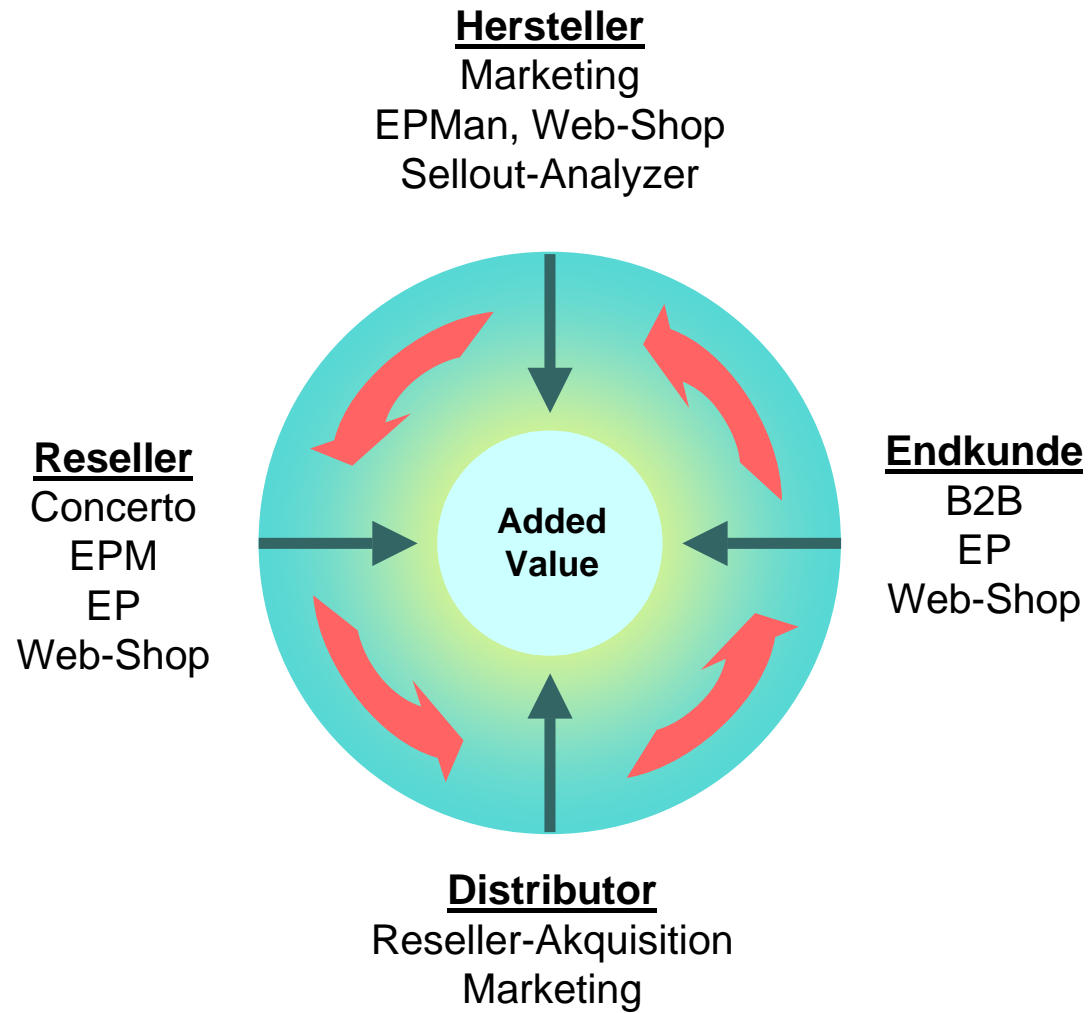

PROSELLER AG

Concerto

Clever ein- und verkaufen

Leitfaden für Concerto Finder

Wer ist Proseller?

- Ausgeprägtes, spezifisches, fundiertes Know-how über die Schweizer Marktgrösse und deren Einkaufs-, Beschaffungs- und Verkaufsprozesse. Markt-Spezifikationen: Ertragspotentiale, Bedarfssituation, Marketing-Erfolgskonzepte.
- Top 300 Reseller sind bekannt (1 Mia. Umsatz). Kontakte zu Herstellern, Distributoren und Endkunden (B2B). Adress-Bestand der 4'000 Reseller und 10'000 Top Firmen vorhanden.
- Marketing Know-how (basierend auf 16 Jahre Erfahrung) mit Hersteller, Distributor, Reseller, B2B und Endkunde.
- 12 Jahre IT Projekterfahrung. Erfahrungen mit E-Commerce, E-Procurement und ERP
- **Prozessorientierte Methodik**

Einsatzgebiete und Produkte

Was ist Concerto und was hat Concerto erreicht?

Die Fachhändler können mittels internet basierter Softwarelösungen

- zu jeder Zeit den aktuell bei den **verschiedenen Distributoren verfügbaren Bestand**
- und die **besten Preise** für die gewünschten Produkte
- „**online**“ abfragen.

Die Erfahrung hat gezeigt, dass man mit Concerto

- **2 - 4 % mehr Marge** generieren kann
- **40 % Zeit** einspart
- **70 % schneller** das gewünschte Produkt findet

Concerto Struktur

Kataloge

Katalog - Integrator

Angebot

- Lizenz
- Individual-Lösungen
- Kauf

➤ **Concerto**

Concerto Finder

Die clevere Art ein Produkt zu finden

- Der **Concerto Finder** bietet Ihnen den Zugriff auf über 96 Produkte-Finder.
- Die Daten dazu werden von CNET geliefert und von Concerto bezahlt.
- Die Daten werden laufend aktualisiert und täglich angereichert.
- Wenn ein neues Produkt auf den Markt kommt, dauert es 5 Tage bis die Information auf Concerto ersichtlich ist.