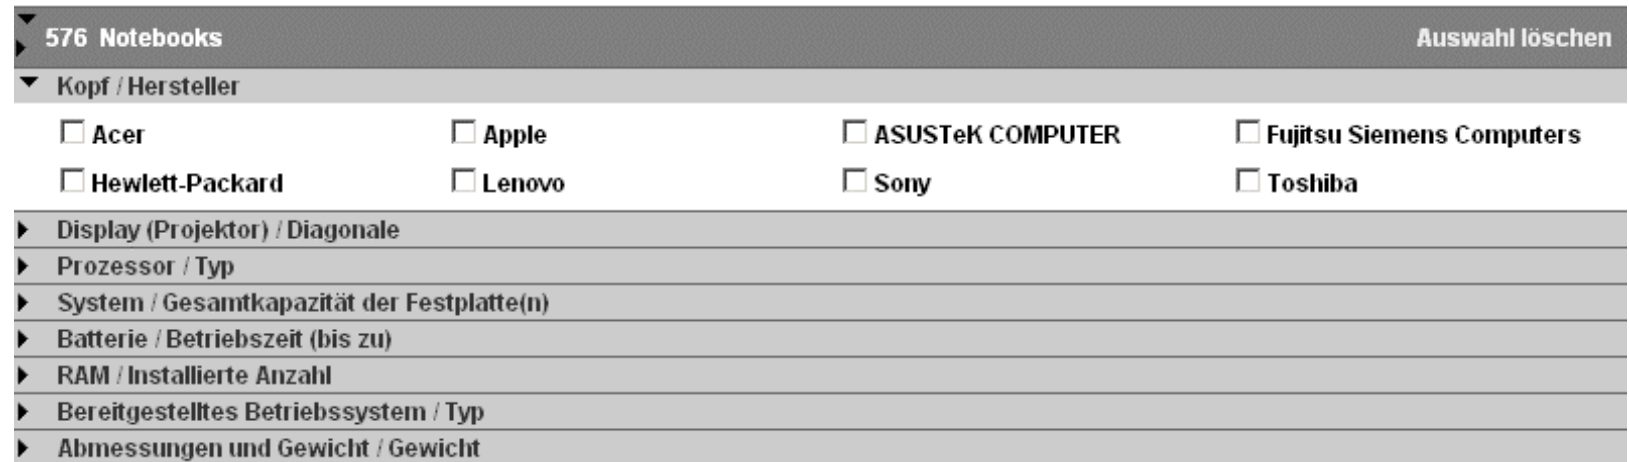

- Anregungen oder Fehler werden von uns entgegen genommen und an CNET weiter geleitet.

Concerto Finder

Die clevere Art ein Produkt zu finden

- Nach der Wahl der Attribut-Werte wird das Resultat angezeigt. In diesem Beispiel 91 Notebooks.
- Gleichzeitig werden die weiteren verfügbaren Attribute gezeigt. In diesem Fall 12.1, 14, 14.1, 15 und 15.4 Zoll