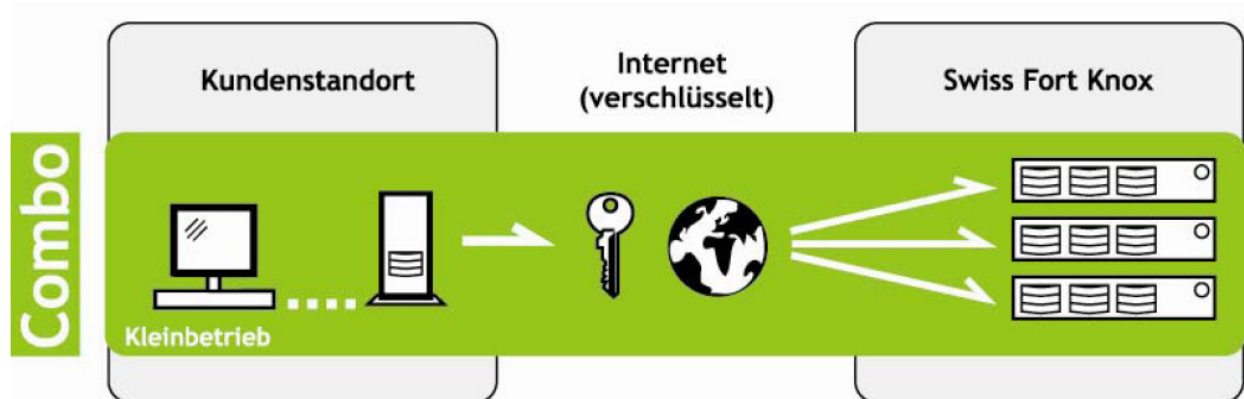

Produktbeschreibung SWISSVAULT Combo

SWISSVAULT Hauptmerkmale

- Vollautomatisches Backup via Internet
- Datenlagerung im SWISS FORT KNOX
- 448-bit Verschlüsselung für Lagerung
- Standortunabhängig
- Umfangreiche Daten-History

SWISSVAULT Combo Spezifikationen

- Individuelles Baukastenprinzip
- Integration von Servern möglich
- Backup-Kapazität von 1GB – 2.5TB
- Keine Initialkosten für Hardware
- Ab CHF 34 pro Monat (exkl. MWST)

Ideal für KMUs

SWISSVAULT Combo ist die ideale Backuplösung für jeden Kleinbetrieb. Der Service wird der bestehenden IT-Infrastruktur angepasst. Sparen Sie Kosten und gewinnen Sie Ressourcen durch eine eigenständige Lösung: Eine beliebige Anzahl Arbeitsplätze (ohne Netzwerkverbindung) und Server kann in diesem Service integriert werden. Die Daten werden auf einem Grossystem im SWISS FORT KNOX gespeichert.